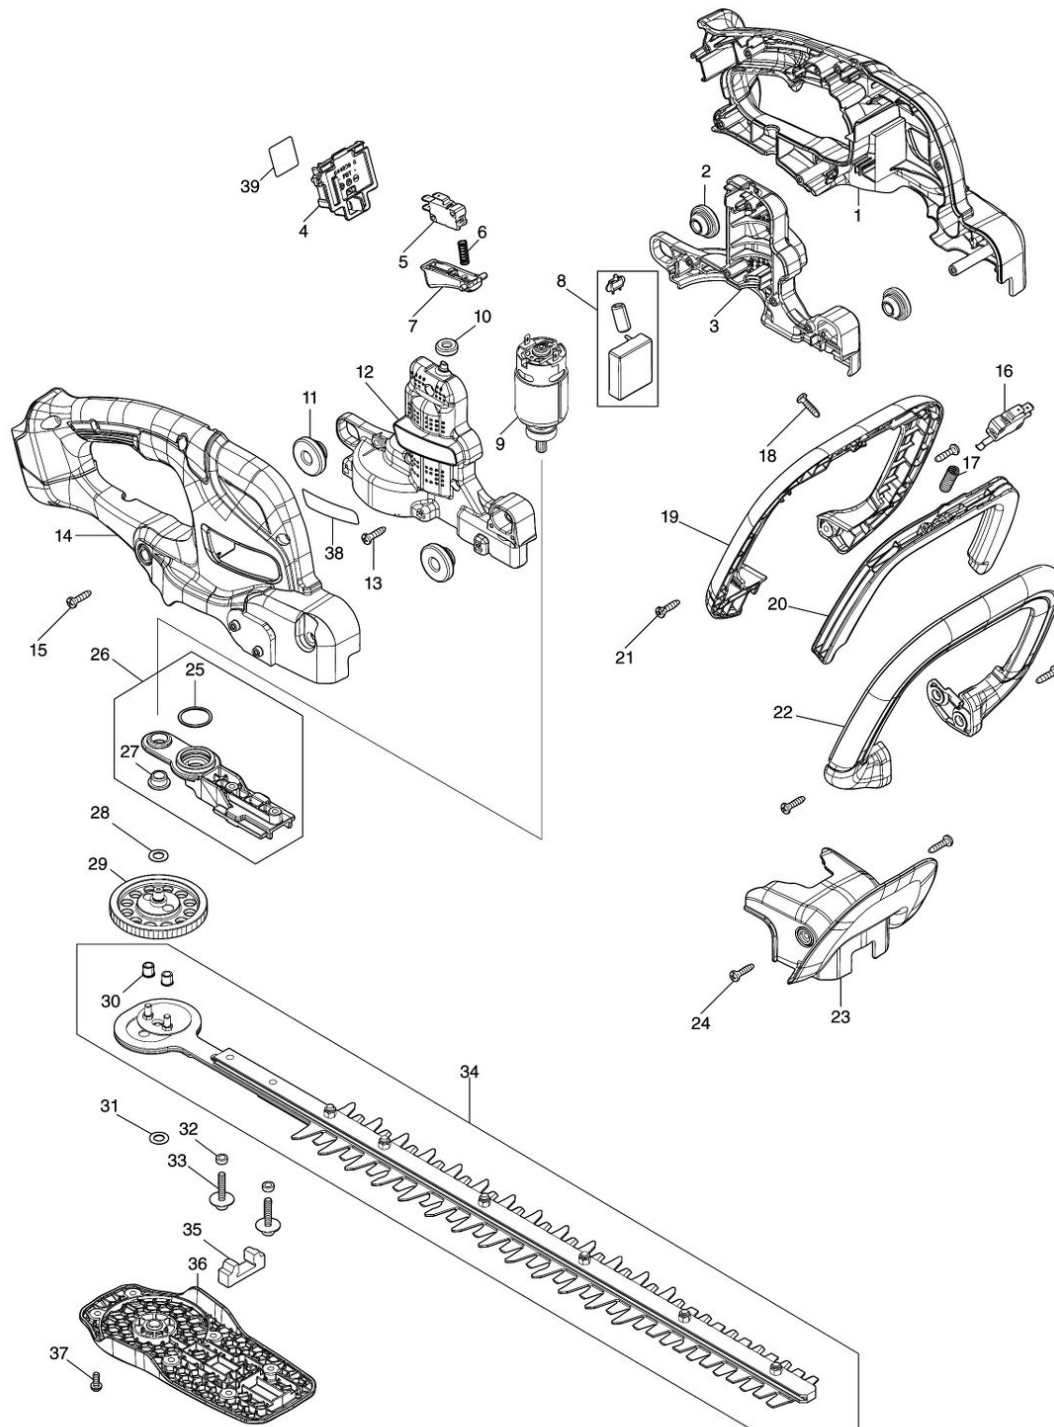

Partdrawing for DUH507Z - Heggenschaar

Model No.DUH507 500MM CORDLESS HEDGE TRIMMER

Nr.	Part nr.	Name
001	183Y38-1	Handgreepset DUH507
001C10	263005-3	Rubber Pen 6 AC320H P
001C20	8062W1-7	Label waarschuw DUH507
002	424394-3	Rubber Ring 8Mm Ah1852H
003	183X36-9	Motorhuisset DUH507/607
003C10	931102-0	Zeskantmoer M4 A
004	644809-6	Aansluitunit Djr186 A
005	650036-5	Schakelaar 020 DUH507/607
006	231372-4	Drukveer 5
007	413M81-7	Schakelhendel R DUH507/607
008	620L03-6	Controller DUH507/607
009	629B93-6	Motor DUH507/607
010	424195-9	Rubber Ring 6Mm Ah1852H
011	424394-3	Rubber Ring 8Mm Ah1852H
012	183X36-9	Motorhuisset DUH507/607
012C10	931102-0	Zeskantmoer M4 A
013	266326-2	Tap Schroef 4X18mm P
014	183Y38-1	Handgreepset DUH507
014C10	263005-3	Rubber Pen 6 AC320H P
014C20	8062W1-7	Label waarschuw DUH507
015	266326-2	Tap Schroef 4X18mm P
016	650037-3	Schakelaar 021 DUH507/607
017	231325-3	Drukveer 6 Ls0714
018	266326-2	Tap Schroef 4X18mm P
019	413M89-1	Handgreep kap E DUH507/607
020	413M90-6	Schakelknop FE DUH507/607
021	266326-2	Tap Schroef 4X18mm P
022	413M88-3	Handgreep E DUH507/607
023	413M82-5	Beschermerkap DUH507/607
024	266326-2	Tap Schroef 4X18mm P
025	213961-7	O-Ring 22 Hm111Cc
026	136928-7	Tandwielhuis DUH507/607
027	214064-0	Glijlager 8Mm Uh42/48/5261
028	253215-0	Sluistring 8X14X0,5 Mm
029	136843-5	Tandwielset DUH507/607
030	262570-9	Glijlager Nylon Uh42/48/5261 A
031	253215-0	Sluistring 8X14X0,5 Mm
032	257802-7	Ring 5 DUH507/607
033	265A89-3	Inbusbout M5x255mm DUN500W
034	1911J1-6	Messenset 500cm DUH507
034C10	188605-7	Olie, Tube Ah3655
035	422904-0	Stofgeleider DUH506
036	413M87-5	Hitteschild cpl DUH507/607
037	911118-1	Schroef 4X12 P
038	8582M6-3	Naamplaat DUH507
039	8582M9-7	Label serienr. DUH507